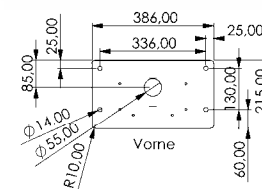

OPTIONALE DIENSTLEISTUNGEN

2N® IP Style

Pulverbeschichtung in Wunsch-RAL oder DB-Farbtönen

©2024 G&G Sicherheitstechnik GmbH. Alle Rechte vorbehalten. Im Sinne fortlaufender Produktverbesserungen können sich die hier gemachten Angaben jederzeit ohne vorherige Ankündigung ändern.

Gewährleistungsausschluss und Haftungsbeschränkung
Die Informationen, Empfehlungen, Beschreibungen und Sicherheitshinweise in diesem Dokument basieren auf den Erfahrungen und Einschätzungen der G&G Sicherheitstechnik GmbH und berücksichtigen möglicherweise nicht alle Eventualitäten.

Fotos und Abbildungen dienen lediglich als Hinweis und begründen keine Verpflichtung oder Haftung seitens G&G.

Stand: 06.03.2024