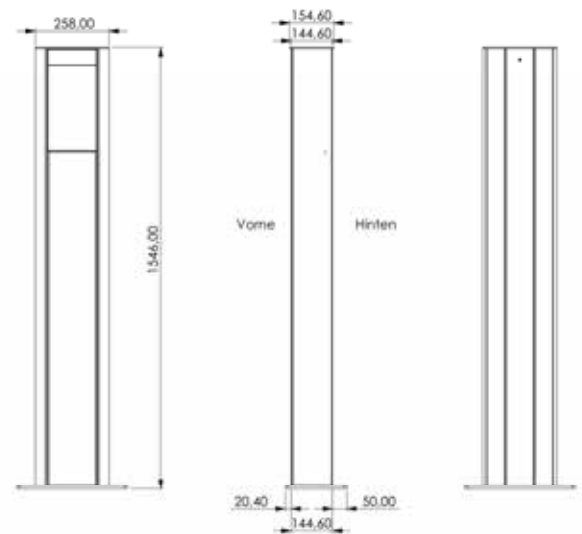

OPTIONALE DIENSTLEISTUNGEN

2N® IP Style

Pulverbeschichtung in Wunsch-RAL oder DB-Farbtönen

©2024 G&G Sicherheitstechnik GmbH. Alle Rechte vorbehalten. Im Sinne fortlaufender Produktverbesserungen können sich die hier gemachten Angaben jederzeit ohne vorherige Ankündigung ändern.

Gewährleistungsausschluss und Haftungsbeschränkung
Die Informationen, Empfehlungen, Beschreibungen und Sicherheitshinweise in diesem Dokument basieren auf den Erfahrungen und Einschätzungen der G&G Sicherheitstechnik GmbH und berücksichtigen möglicherweise nicht alle Eventualitäten.

Fotos und Abbildungen dienen lediglich als Hinweis und begründen keine Verpflichtung oder Haftung seitens G&G.

Stand: 06.03.2024