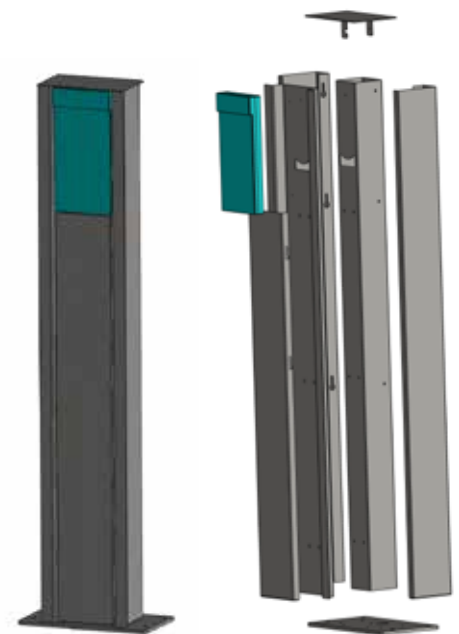

# EDELSTAHL STELE

FÜR 2N® IP STYLE

Modul 1  
IP Style

## EDELSTAHL STELE PERSONEN BEDIENHÖHE

### STELE

Edelstahl Stele, für 2N® IP Style  
Personen Bedienhöhe, Außeneinsatz

### HAUPTMERKMALE

Für 2N® IP Style Sprechstelle

Material: Edelstahl 1.4301

Abmessungen Stele BxTxH 258x154x1546mm

Abmessungen mit Sockel BxTxH 386x215x1546mm